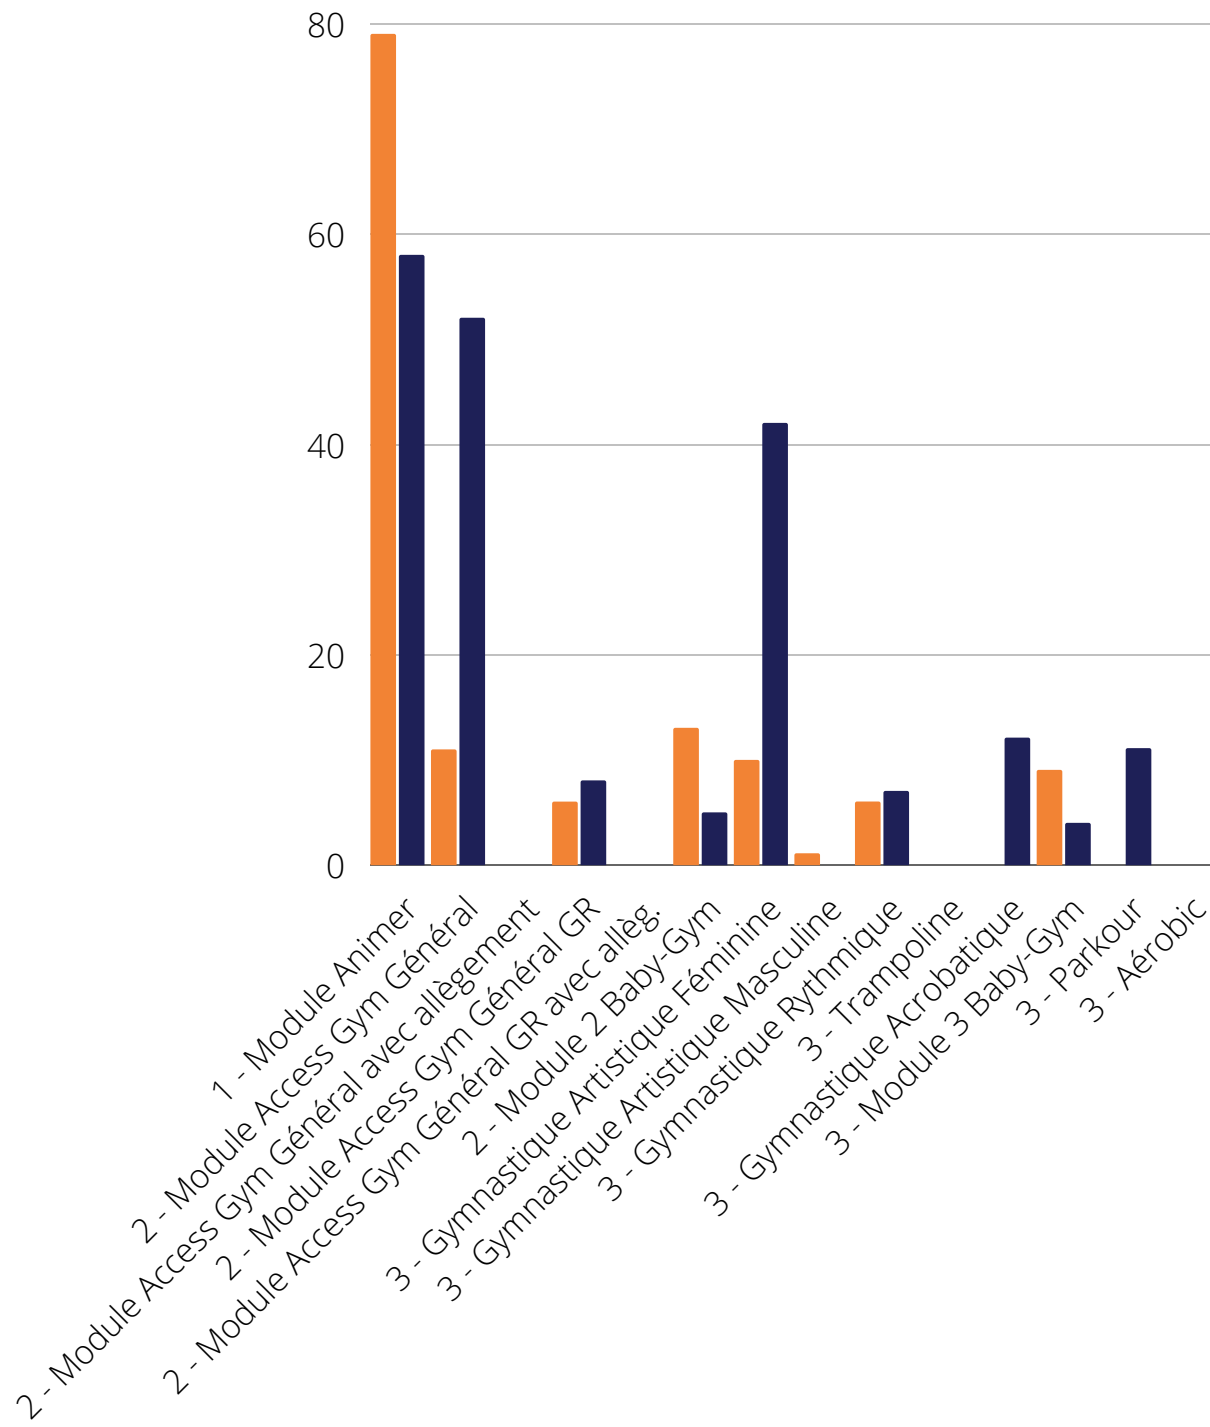

Volumétrie des formations 2020-2021 et 2021-2022

Aide Animateur

Animateur

Coach Gym +

Formation initiale juge

Formation continue juge

Formation
Recyclage juge

Cadres Formation continue

CQP AGG

Mention Activités Gymniques Acrobatiques

Mention Activités Gymniques d'Expression

Mention Eveil Gymnique pour la Petite Enfance

Sous total CQP AAG

Formation des dirigeants

Dirigeant

Total