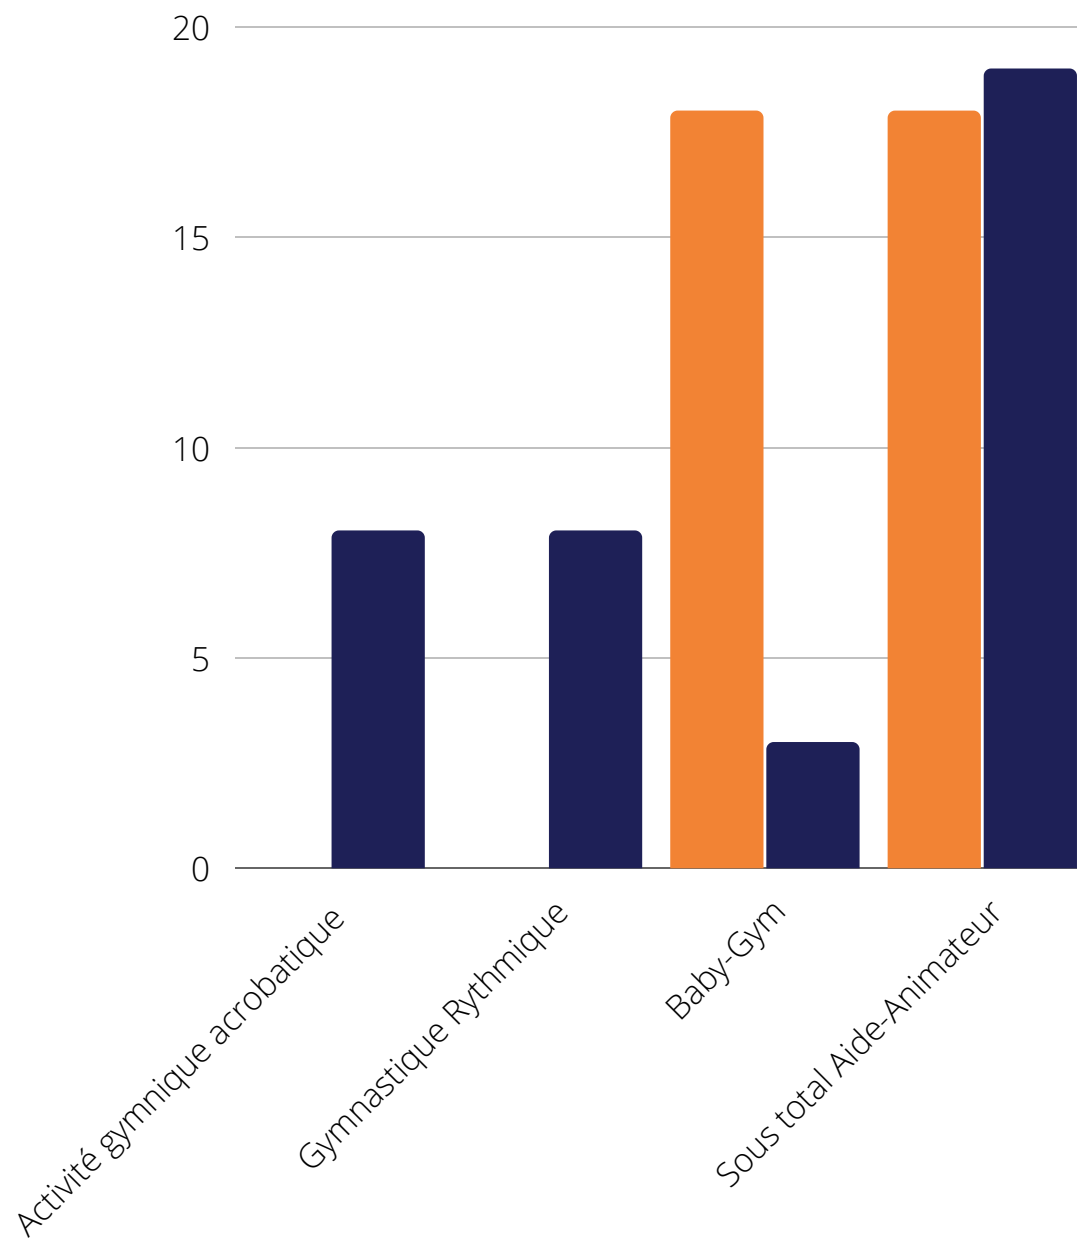

Volumétrie des formations 2020-2021 et 2021-2022

Aide Animateur

Animateur

Coach Gym +

Formation initiale juge

Formation continue juge

Formation
Recyclage juge

Cadres Formation continue

CQP AGG

Mention Activités Gymniques Acrobatiques

Mention Activités Gymniques d'Expression

Mention Eveil Gymnique pour la Petite Enfance

Sous total CQP AAG

Formation des dirigeants

Dirigeant

Total