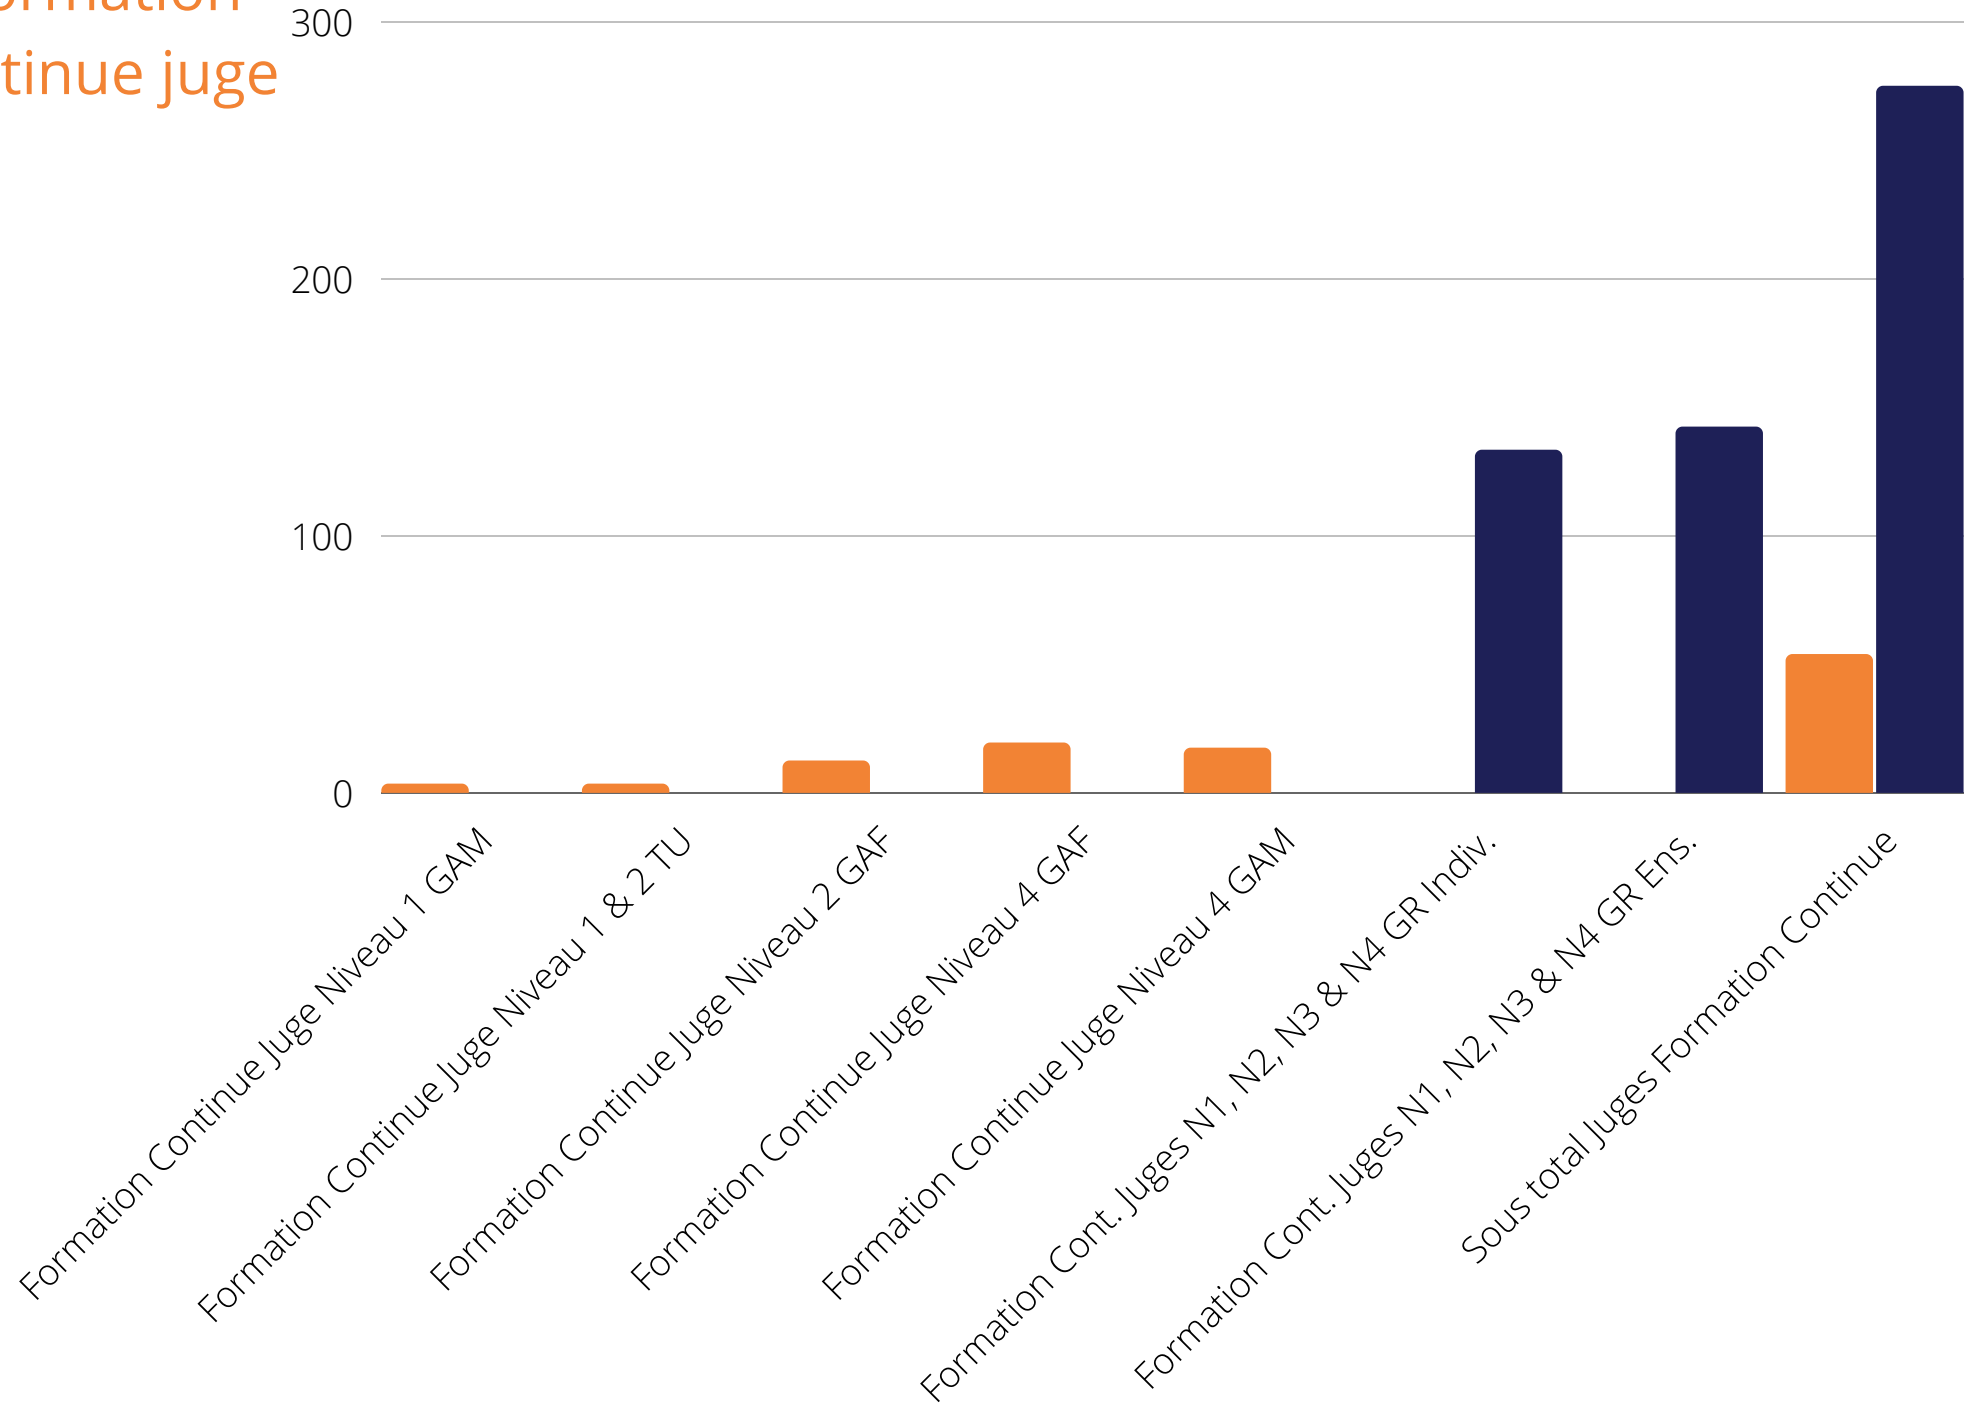

Volumétrie des formations 2020-2021 et 2021-2022

Aide Animateur

Animateur

Coach Gym +

Formation initiale juge

Formation continue juge

Formation
Recyclage juge

Cadres Formation continue

CQP AGG

Mention Activités Gymniques Acrobatiques

Mention Activités Gymniques d'Expression

Mention Eveil Gymnique pour la Petite Enfance

Sous total CQP AAG

Formation des dirigeants

Dirigeant

Total