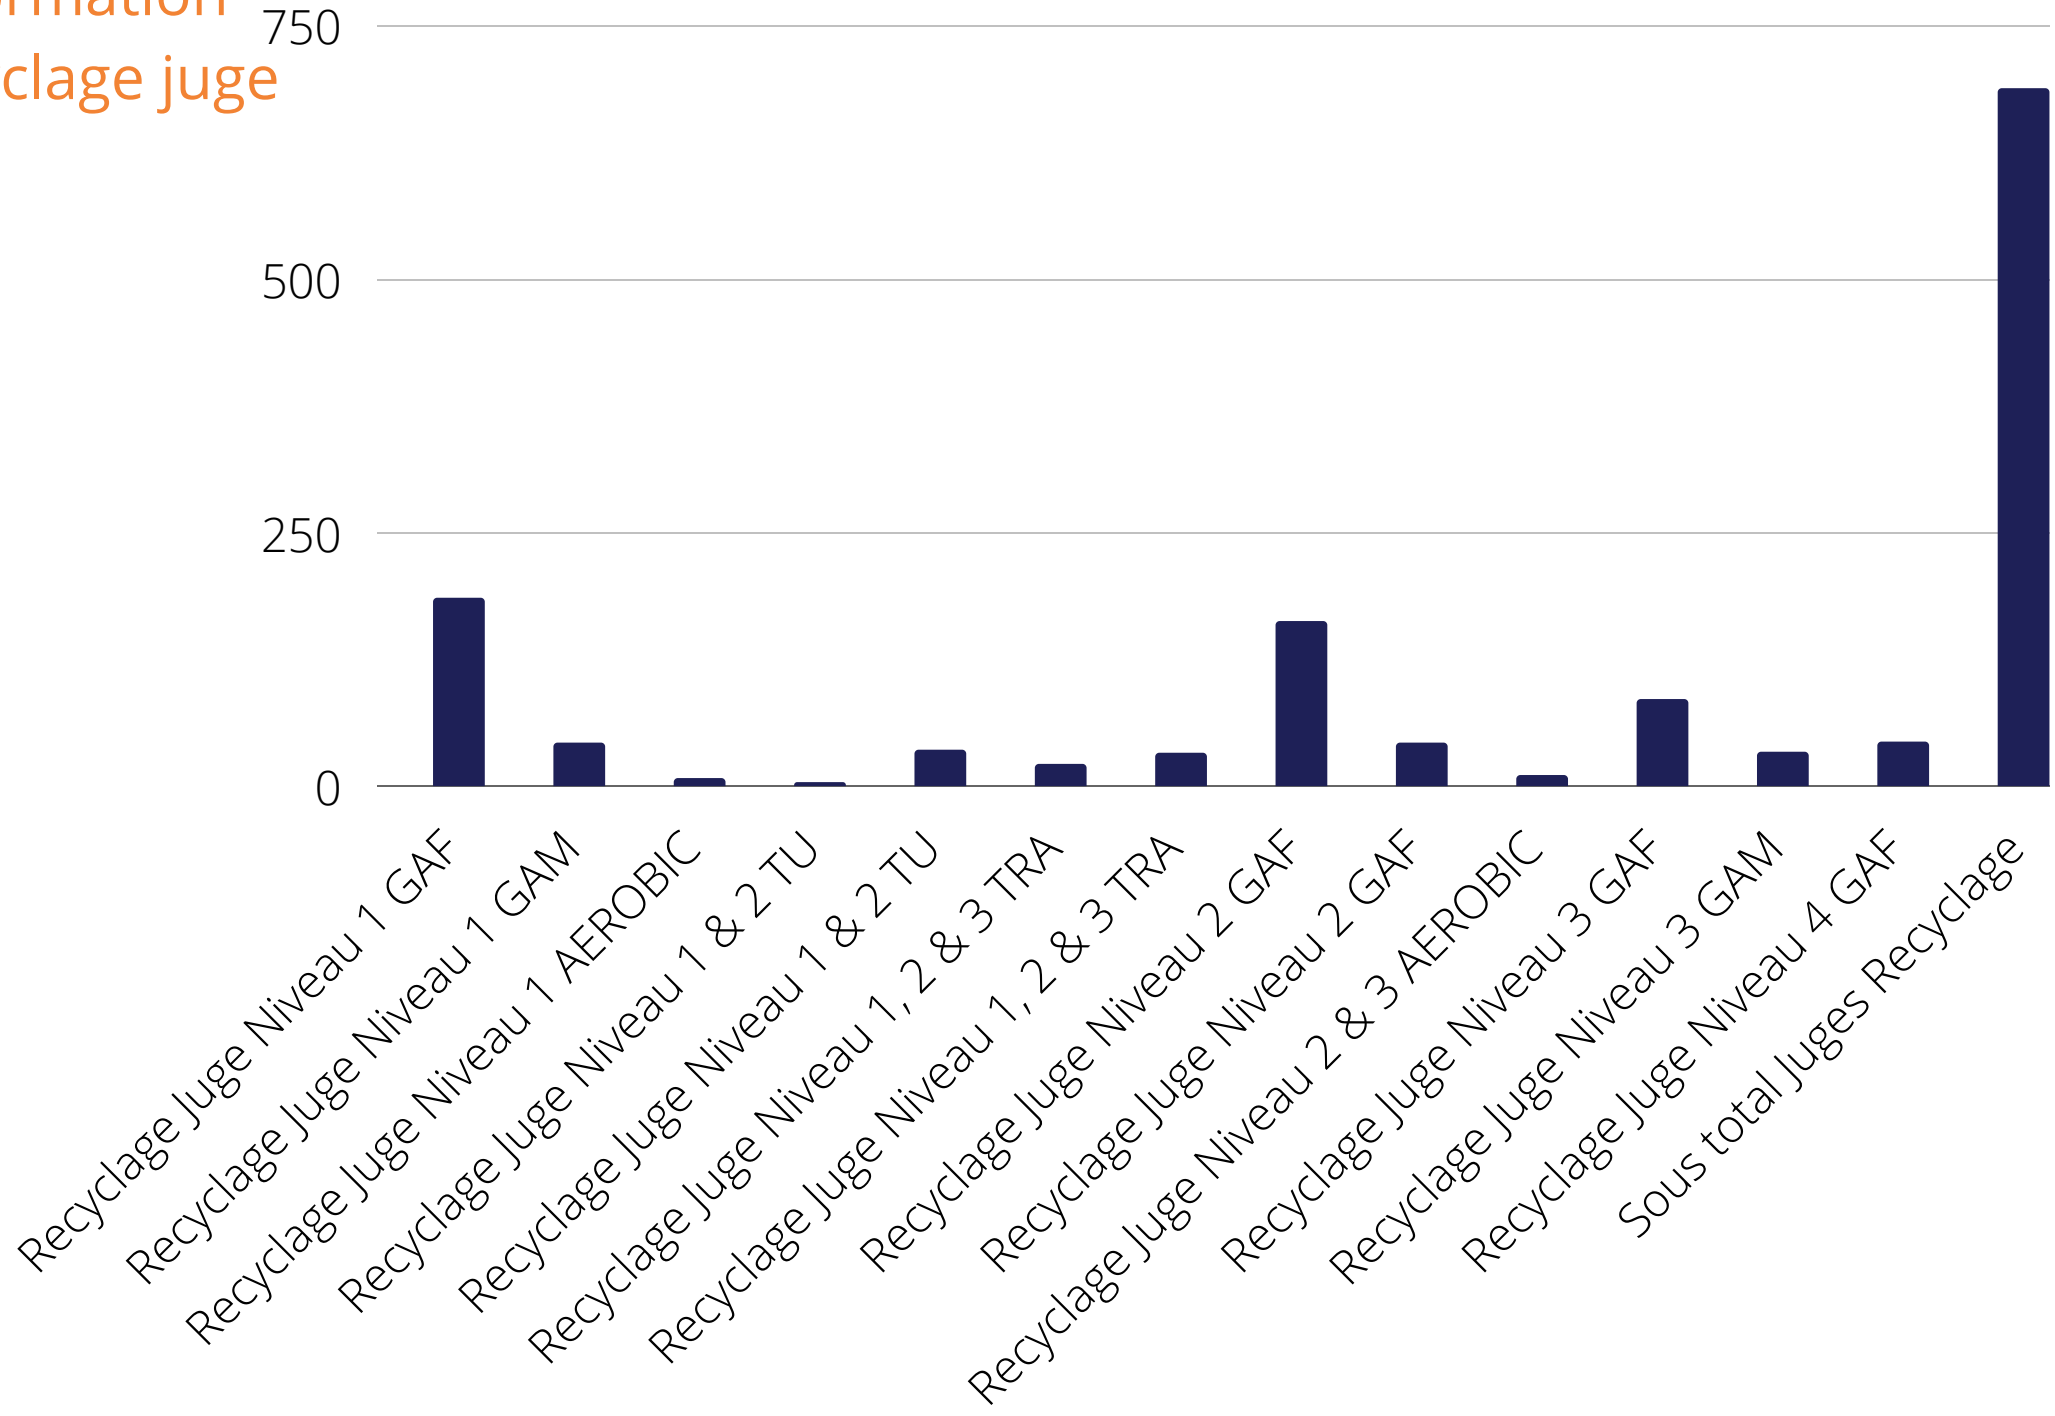

Volumétrie des formations 2020-2021 et 2021-2022

Aide Animateur

Animateur

Coach Gym +

Formation initiale juge

Formation continue juge

Formation
Recyclage juge

Cadres Formation continue

CQP AGG

Mention Activités Gymniques Acrobatiques

Mention Activités Gymniques d'Expression

Mention Eveil Gymnique pour la Petite Enfance

Sous total CQP AAG

Formation des dirigeants

Dirigeant

Total