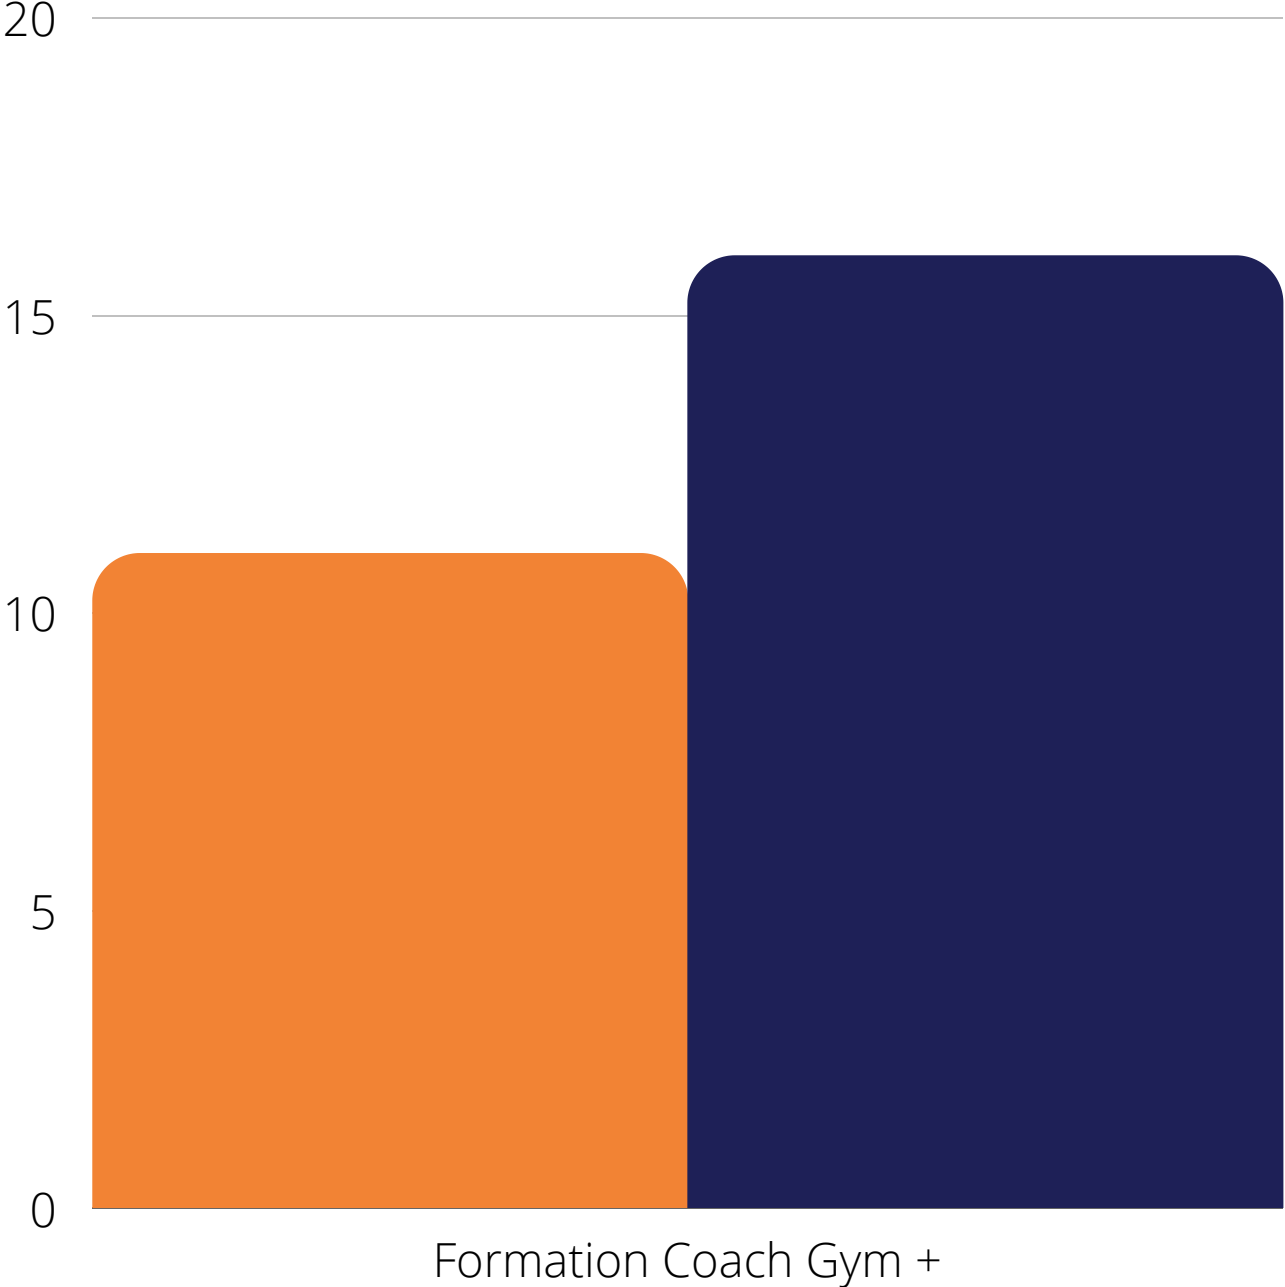

Volumétrie des formations 2020-2021 et 2021-2022

Aide Animateur

Animateur

Coach Gym +

Formation initiale juge

Formation continue juge

Formation
Recyclage juge

Cadres Formation continue

CQP AGG

Mention Activités Gymniques Acrobatiques

Mention Activités Gymniques d'Expression

Mention Eveil Gymnique pour la Petite Enfance

Sous total CQP AAG

Formation des dirigeants

Dirigeant

Total