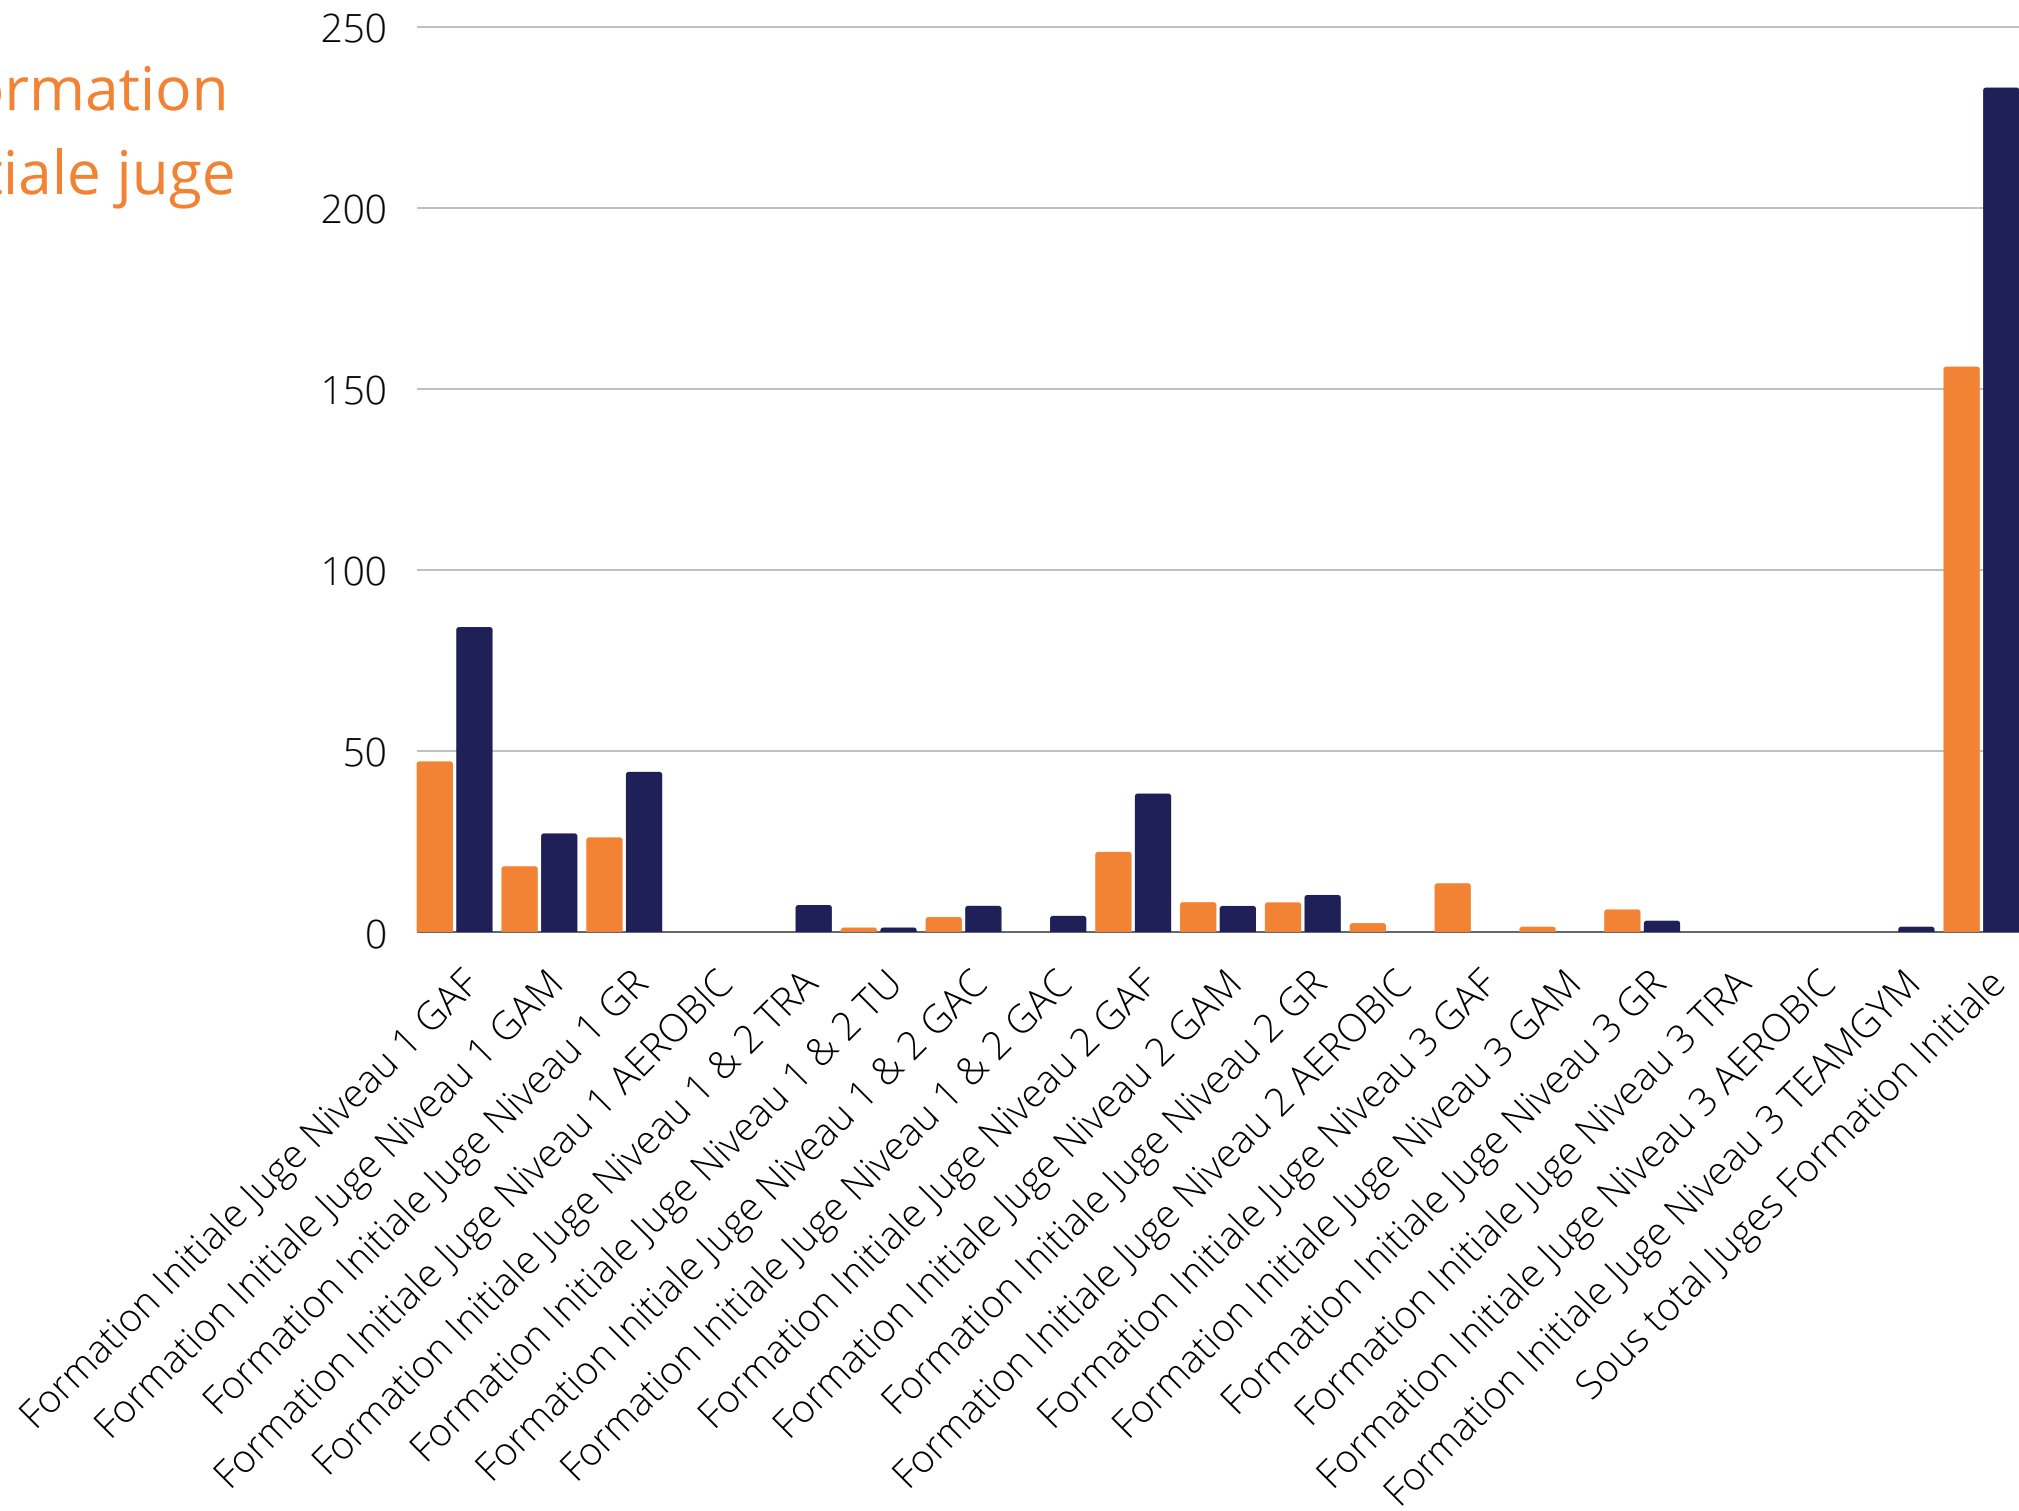

Volumétrie des formations 2020-2021 et 2021-2022

Aide Animateur

Animateur

Coach Gym +

Formation initiale juge

Formation continue juge

Formation
Recyclage juge

Cadres Formation continue

CQP AGG

Mention Activités Gymniques Acrobatiques

Mention Activités Gymniques d'Expression

Mention Eveil Gymnique pour la Petite Enfance

Sous total CQP AAG

Formation des dirigeants

Dirigeant

Total