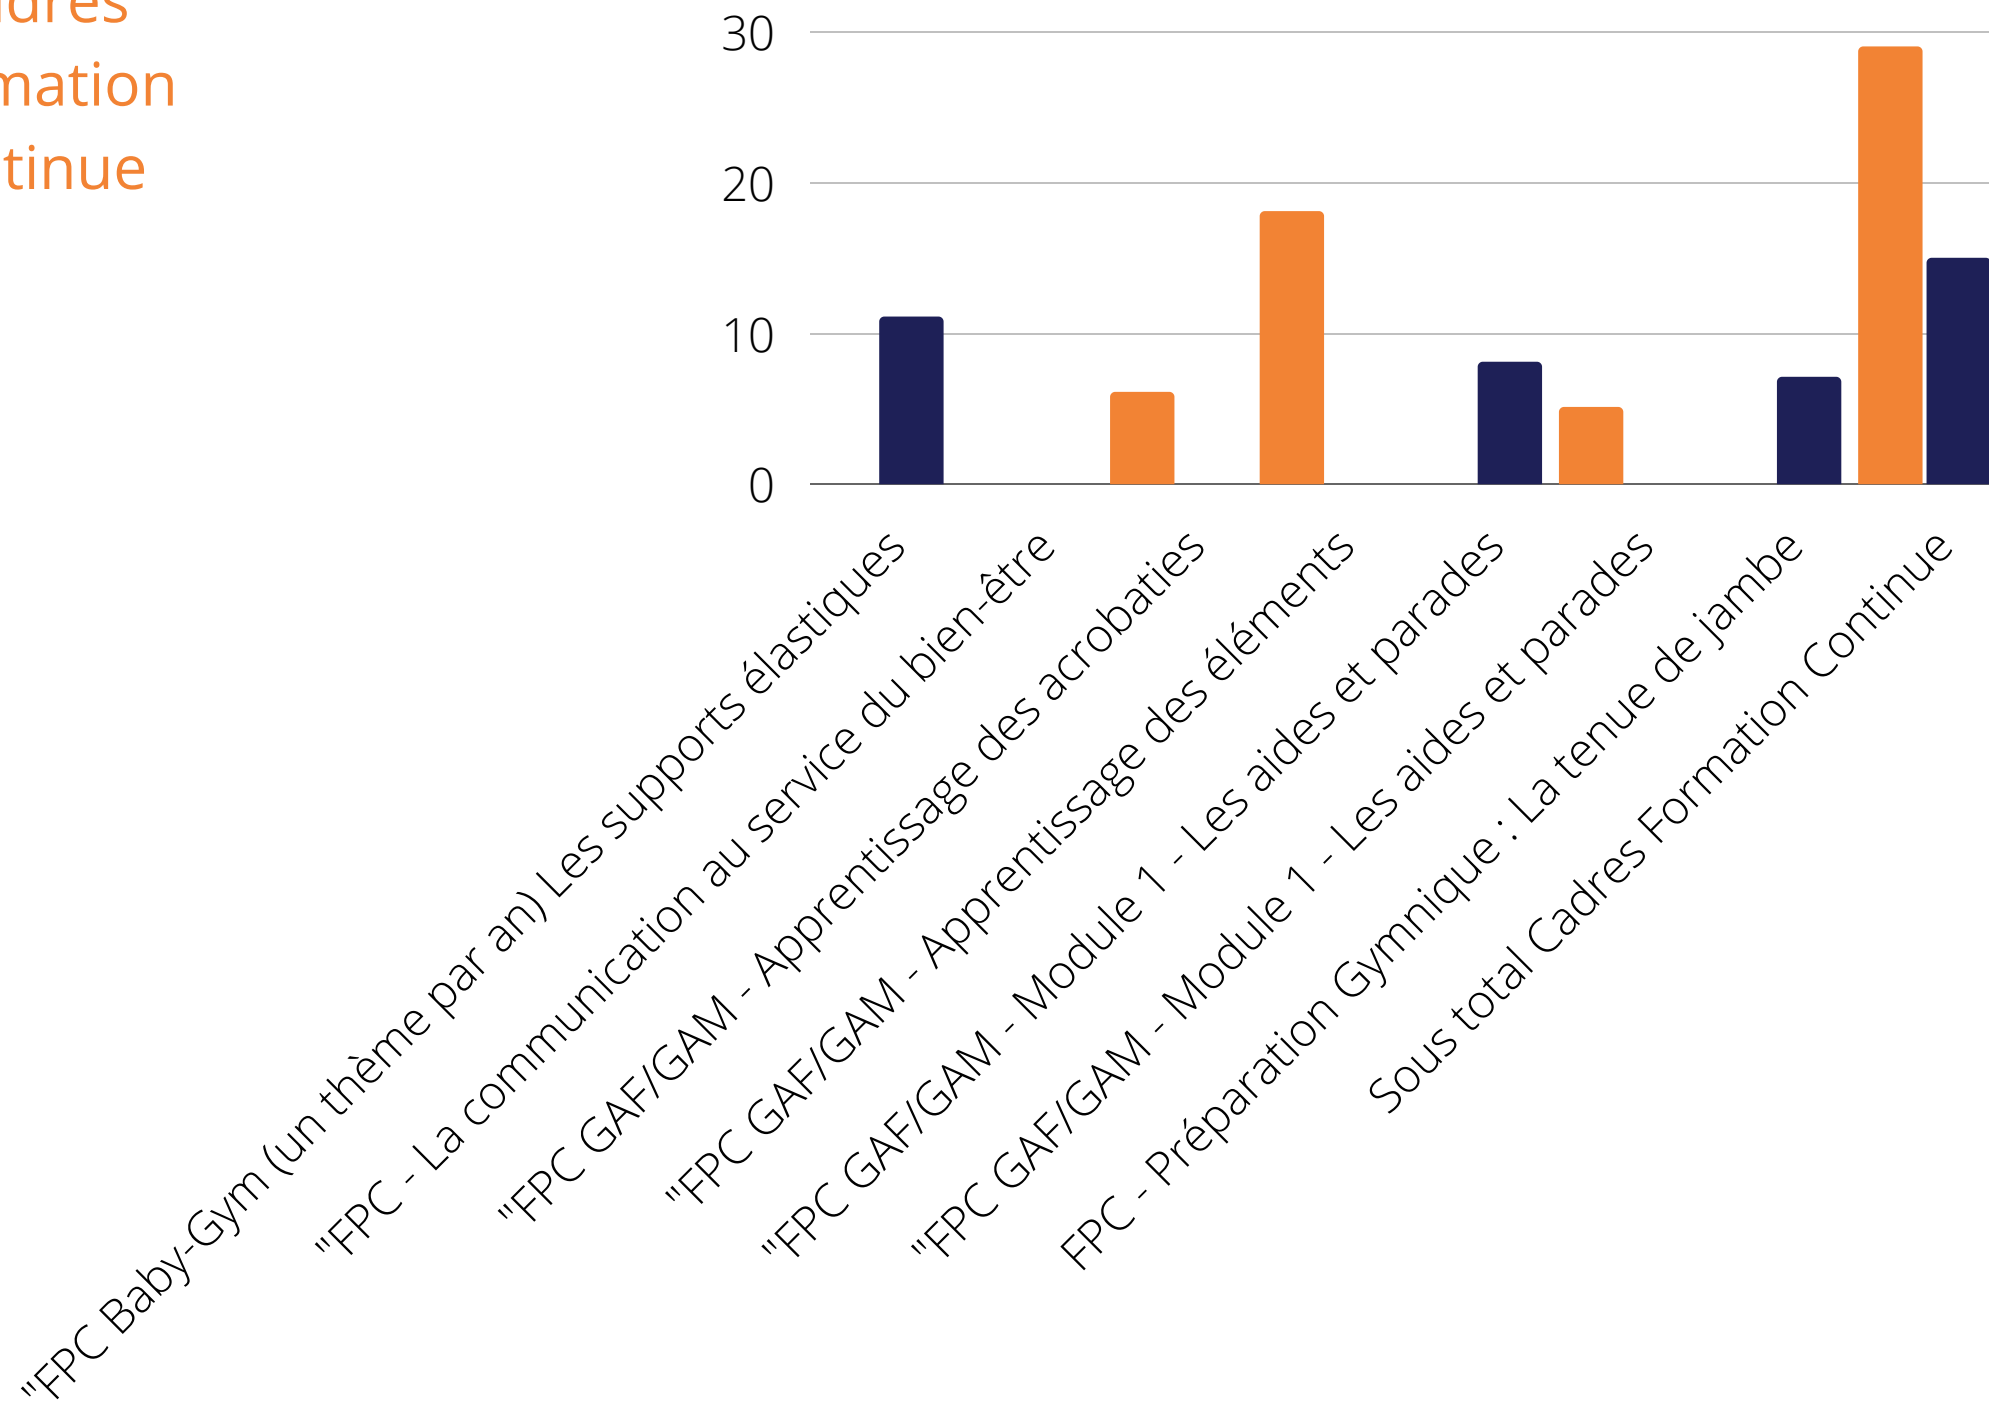

Volumétrie des formations 2020-2021 et 2021-2022

Aide Animateur

Animateur

Coach Gym +

Formation initiale juge

Formation continue juge

Formation
Recyclage juge

Cadres Formation continue

CQP AGG

Mention Activités Gymniques Acrobatiques

Mention Activités Gymniques d'Expression

Mention Eveil Gymnique pour la Petite Enfance

Sous total CQP AAG

Formation des dirigeants

Dirigeant

Total